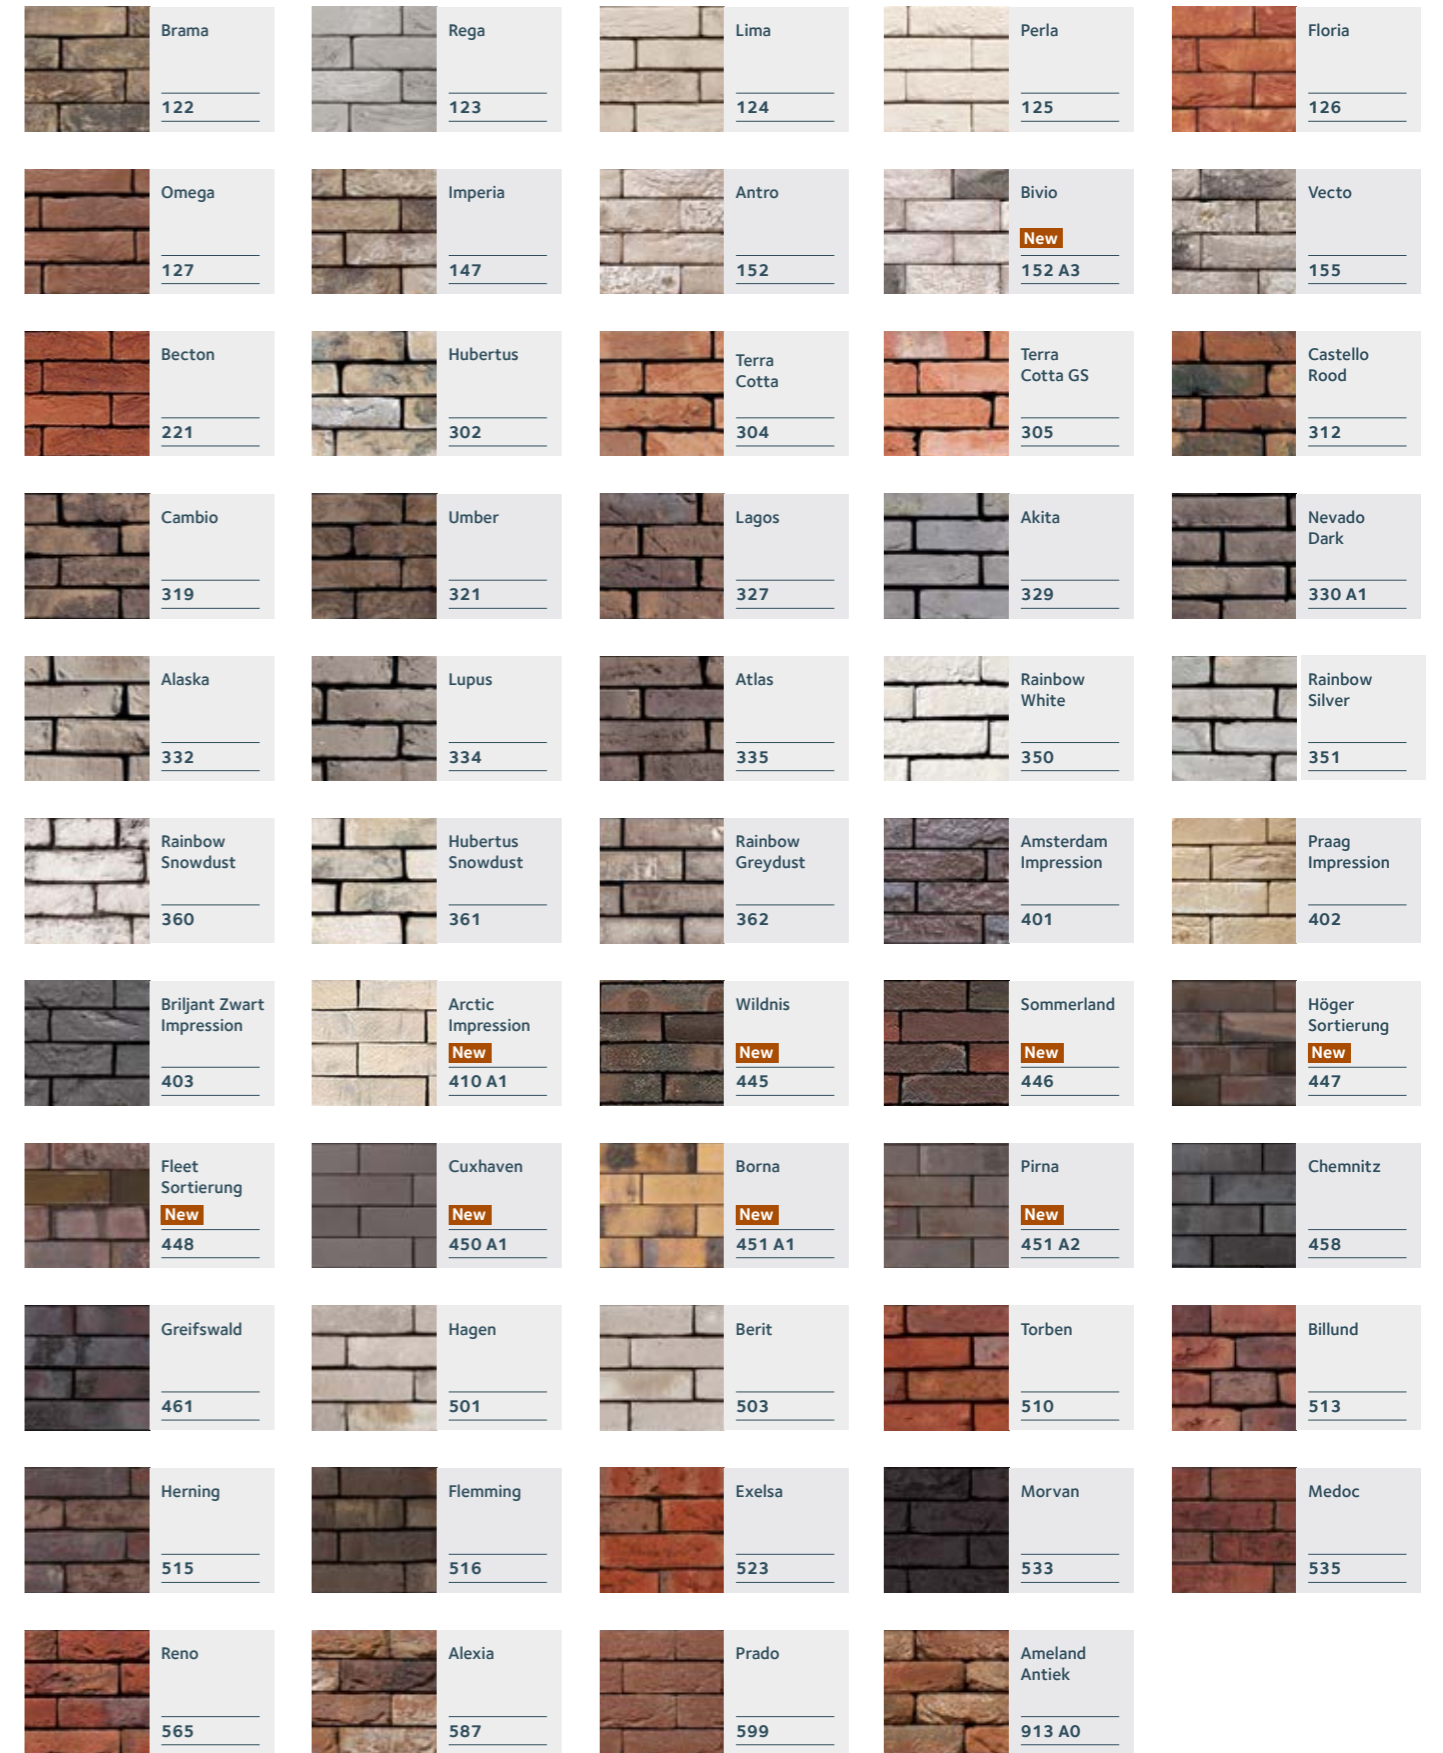

Da pagina 146

Tonalità fredde

350 Rainbow White

360 Rainbow Snowdust

360 Rainbow Snowdust

351 Rainbow Silver

360 Rainbow Snowdust

351 Rainbow Silver

043 Argentis

075 Quartis

123 Rega

123 Rega

350 Rainbow White

Tonalità calde

020 Oude Kuststeen

147 Imperia

068 Safora

060 Oud Brabant

913 Ameland

304 Terra Cotta

025 Zinnia

040 Oud Maasland

Tonalità scure

533 Morvan

330 A1 Nevado Dark

533 Morvan

403 Brilljant Zwart Impression

330 Nevado Dark

402 Praag Impression

533 Morvan

**MISTERBRICK**   
PER L'ARCHITETTURA

Via Enrico Fermi, 2, 31030 Castello di Godego TV  
+39 0423 760589 - [info@misterbrick.com](mailto:info@misterbrick.com)  
[www.misterbrick.com](http://www.misterbrick.com)